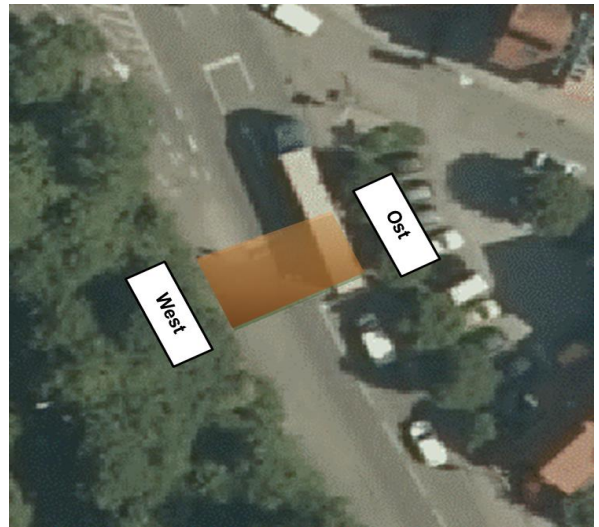

Lageplan Fußgängerquerungen: Wangener Straße, Ravensburg

18:45 Uhr - 19:00 Uhr	5	1	6
nachmittags	55	56	111
19:00 Uhr - 19:15 Uhr	1	0	1
19:15 Uhr - 19:30 Uhr	1	3	4
19:30 Uhr - 19:45 Uhr	1	2	3
19:45 Uhr - 20:00 Uhr	2	0	2
20:00 Uhr - 20:15 Uhr	0	0	0
20:15 Uhr - 20:30 Uhr	0	0	0
20:30 Uhr - 20:45 Uhr	0	1	1
20:45 Uhr - 21:00 Uhr	1	0	1
21:00 Uhr - 21:15 Uhr	1	0	1
21:15 Uhr - 21:30 Uhr	0	0	0
21:30 Uhr - 21:45 Uhr	1	0	1
21:45 Uhr - 22:00 Uhr	0	0	0
22:00 Uhr - 22:15 Uhr	0	1	1
22:15 Uhr - 22:30 Uhr	0	0	0
22:30 Uhr - 22:45 Uhr	0	0	0
22:45 Uhr - 23:00 Uhr	0	0	0
23:00 Uhr - 23:15 Uhr	0	0	0
23:15 Uhr - 23:30 Uhr	0	0	0
23:30 Uhr - 23:45 Uhr	0	0	0
23:45 Uhr - 24:00 Uhr	0	0	0
abends	8	7	15
<b>Summe</b>	<b>135</b>	<b>159</b>	<b>294</b>

Lageplan Fußgängerquerungen: Wilhelmstraße, Ravensburg

18:45 Uhr - 19:00 Uhr	4	4	8
nachmittags	156	155	311
19:00 Uhr - 19:15 Uhr	0	1	1
19:15 Uhr - 19:30 Uhr	4	2	6
19:30 Uhr - 19:45 Uhr	10	1	11
19:45 Uhr - 20:00 Uhr	3	5	8
20:00 Uhr - 20:15 Uhr	4	4	8
20:15 Uhr - 20:30 Uhr	2	0	2
20:30 Uhr - 20:45 Uhr	6	4	10
20:45 Uhr - 21:00 Uhr	2	2	4
21:00 Uhr - 21:15 Uhr	3	1	4
21:15 Uhr - 21:30 Uhr	4	1	5
21:30 Uhr - 21:45 Uhr	1	1	2
21:45 Uhr - 22:00 Uhr	0	0	0
22:00 Uhr - 22:15 Uhr	5	0	5
22:15 Uhr - 22:30 Uhr	2	0	2
22:30 Uhr - 22:45 Uhr	1	0	1
22:45 Uhr - 23:00 Uhr	0	0	0
23:00 Uhr - 23:15 Uhr	2	0	2
23:15 Uhr - 23:30 Uhr	1	0	1
23:30 Uhr - 23:45 Uhr	0	0	0
23:45 Uhr - 24:00 Uhr	0	0	0
abends	50	22	72
<b>Summe</b>	<b>431</b>	<b>597</b>	<b>1028</b>